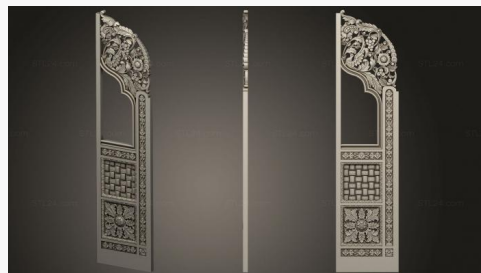

Дьяконские врата версия2

CV 0111

3900₽ →