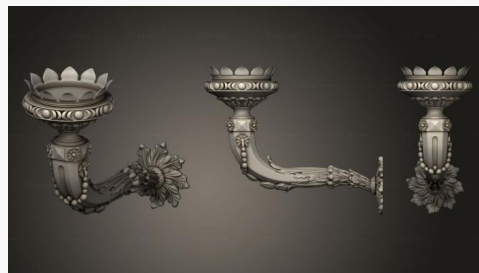

**Люстра резная**

**SV 0040** 2700₽ →

**Подсвечник**

**SV 0039** 2400₽ →

**Рожок для люстры**

**SV 0038** 1900₽ →

**Подсвечник в стиле модерн**

**SV 0037** 4900₽ →

**Кронштейн семисвечника**

**SV 0036** 4900₽ →

**SV 0035**

4900₽ →

**SV 0034**

1900₽ →

**SV 0033**

3300₽ →