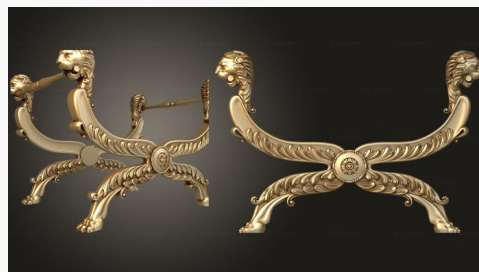

**Корона стула**
STUL 0152 1800₽ →**Резной стул с панно Кабаны в
лесе на спинке**
STUL 0151 5600₽ →**Стул классический**
STUL 0150 2900₽ →**Стул для фрезеровки на ЧПУ**
STUL 0149 2900₽ →**Стул с двумя павлинами в
русском стиле**
STUL 0148 3800₽ →**Стул в стиле кантри**
STUL 0147 3300₽ →**Стул с хвостом**
STUL 0146 2300₽ →**Стул с хвостом**
STUL 0145 2300₽ →**Стойка спинки стула**
STUL 0144 1900₽ →**Стулья в итальянском стиле**
STUL 0143 6800₽ →**Стульчик детский**
STUL 0142 3800₽ →**Стул с высокой спинкой**
STUL 0141 5800₽ →

Стул резной

STUL 0140

6800₽ →

Стул резной

STUL 0139

6800₽ →

Стул классический с круглой спинкой

STUL 0138

7800₽ →

Стул в итальянском стиле

STUL 0137

6800₽ →

Стул в итальянском стиле

STUL 0136

6800₽ →

Спинка стула круглая

STUL 0135

3800₽ →

Скамья

STUL 0134

6800₽ →

Журнальный столик

STUL 0133

6800₽ →