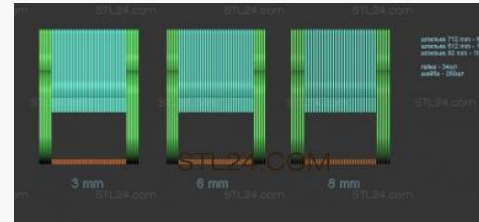

STUL 0065 5500₽ →

STUL 0069 5500₽ →

STUL 0072 3700₽ →

STUL 0050 5500₺ →

STUL 0067 5500₺ →

STUL 0061 4500₺ →

STUL 0057 3500₺ →

STUL 0064 4500₺ →