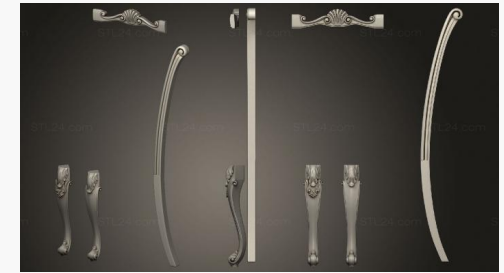

**Корона стула**
STUL 0152 1800₽ →**Резной стул с панно Кабаны в
лесе на спинке**
STUL 0151 5600₽ →**Стул классический**
STUL 0150 2900₽ →**Стул для фрезеровки на ЧПУ**
STUL 0149 2900₽ →**Стул с двумя павлинами в
русском стиле**
STUL 0148 3800₽ →**Стул в стиле кантри**
STUL 0147 3300₽ →**Стул с хвостом**
STUL 0146 2300₽ →**Стул с хвостом**
STUL 0145 2300₽ →**Стойка спинки стула**
STUL 0144 1900₽ →**Стулья в итальянском стиле**
STUL 0143 6800₽ →**Стульчик детский**
STUL 0142 3800₽ →**Стул с высокой спинкой**
STUL 0141 5800₽ →

Стул резной

STUL 0140

6800₽ →

Стул резной

STUL 0139

6800₽ →

Стул классический с круглой спинкой

STUL 0138

7800₽ →

Стул в итальянском стиле

STUL 0137

6800₽ →

Стул в итальянском стиле

STUL 0136

6800₽ →

Спинка стула круглая