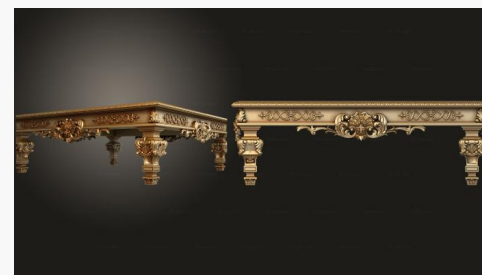

Стул резной

STUL 0140

6800₽ →

Стул резной

STUL 0139

6800₽ →

Стул классический с круглой спинкой

STUL 0138

7800₽ →

Стул в итальянском стиле

STUL 0137

6800₽ →

Стул в итальянском стиле

STUL 0136

6800₽ →

Спинка стула круглая

STUL 0135

3800₽ →

Скамья

STUL 0134

6800₽ →

Журнальный столик

STUL 0133

6800₽ →