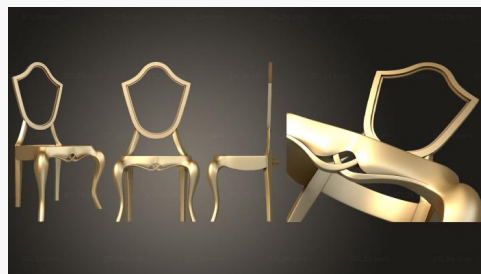

**Корона стула**
STUL 0152 1800₽ →**Резной стул с панно Кабаны в
лесе на спинке**
STUL 0151 5600₽ →**Стул классический**
STUL 0150 2900₽ →**Стул для фрезеровки на ЧПУ**
STUL 0149 2900₽ →**Стул с двумя павлинами в
русском стиле**
STUL 0148 3800₽ →**Стул в стиле кантри**
STUL 0147 3300₽ →**Стул с хвостом**
STUL 0146 2300₽ →**Стул с хвостом**
STUL 0145 2300₽ →**Стойка спинки стула**
STUL 0144 1900₽ →**Стулья в итальянском стиле**
STUL 0143 6800₽ →**Стульчик детский**
STUL 0142 3800₽ →**Стул с высокой спинкой**
STUL 0141 5800₽ →

Стул резной

STUL 0140

6800₽ →

Стул резной

STUL 0139

6800₽ →

Стул классический с круглой спинкой

STUL 0138