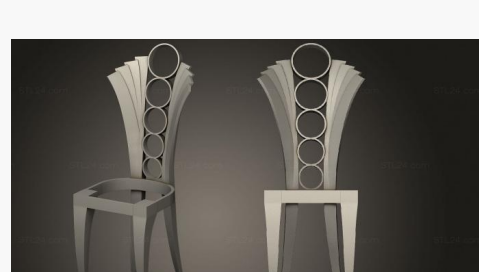

**Корона стула**
STUL 0152 1800₽ →**Резной стул с панно Кабаны в
лесе на спинке**
STUL 0151 5600₽ →**Стул классический**
STUL 0150 2900₽ →**Стул для фрезеровки на ЧПУ**
STUL 0149 2900₽ →**Стул с двумя павлинами в
русском стиле**
STUL 0148 3800₽ →**Стул в стиле кантри**
STUL 0147 3300₽ →**Стул с хвостом**
STUL 0146 2300₽ →**Стул с хвостом**
STUL 0145 2300₽ →**Стойка спинки стула**
STUL 0144 1900₽ →**Стулья в итальянском стиле**
STUL 0143 6800₽ →**Стульчик детский**
STUL 0142 3800₽ →**Стул с высокой спинкой**
STUL 0141 5800₽ →

Стул резной

STUL 0140

6800₽ →

Стул резной

STUL 0139

6800₽ →

Стул классический с круглой спинкой

STUL 0138

7800₽ →

Стул в итальянском стиле

STUL 0137

6800₽ →

Стул в итальянском стиле

STUL 0136

6800₽ →

Спинка стула круглая