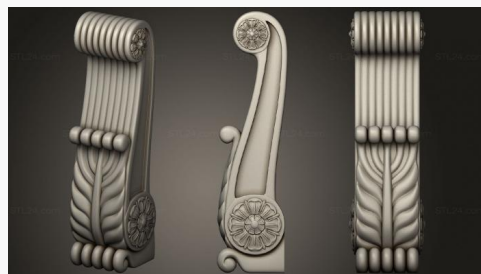

Статуя Девушка вокруг столба

ST 0371 3900₽ →

пилястра резная

ST 0370 2200₽ →

Столб заходной

ST 0369 1900₽ →

Заходной столб ажурный

ST 0368 5400₽ →

Заходной столб

ST 0367 2900₽ →

Заходной столб

ST 0366 2900₽ →

Столб витой

ST 0365 1300₽ →

Столб отцарских врат

ST 0364 1800₽ →

Балясины парные

ST 0363 2500₽ →

Пилястра с колонной и канелюрами

ST 0362 2700₽ →

Кор каST 0151

ST 0361 3300₽ →

Капитель ажурная со столбом

ST 0360 3600₽ →

Капитель со столбом
ST 0359 3500₽ →

Столб камина
ST 0358 2300₽ →

Детали для камина
ST 0357 2300₽ →

Колонна
ST 0355 2300₽ →

Заходной столб
ST 0354 1600₽ →

Балясина с каннелюрами
ST 0353 600₽ →

Колонна
ST 0352 600₽ →