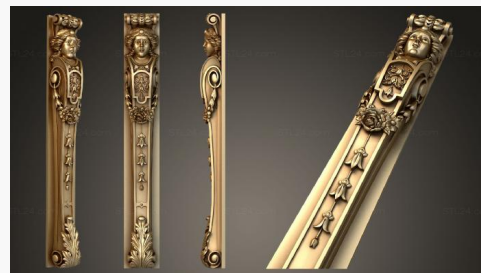

ST 0343

3500₽ →