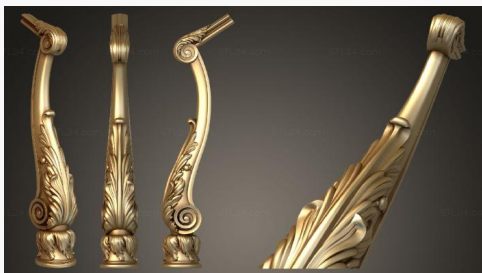

Капитель со столбом
ST 0359 3500₽ →

Столб камина
ST 0358 2300₽ →

Детали для камина
ST 0357 2300₽ →

Колонна
ST 0355 2300₽ →

Заходной столб
ST 0354 1600₽ →

Балясина с каннелюрами
ST 0353 600₽ →

Колонна
ST 0352 600₽ →

Столб со спиральми
ST 0351 3500₽ →

Столб от Киота
ST 0350 4500₽ →

Столб изножье с грифоном
ST 0349 4500₽ →

Колонна часов
ST 0348 3500₽ →

Колонна с виноградной лозой
ST 0347 3500₽ →

Заходной столб

ST 0346

3500₽ →