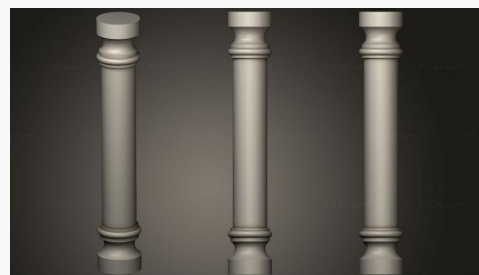

Балясины парные

ST 0363 2500₽ →

Пилястра с колонной и канелюрами

ST 0362 2700₽ →

Кор каST 0151

ST 0361 3300₽ →

Капитель ажурная со столбом

ST 0360 3600₽ →

Капитель со столбом
ST 0359 3500₽ →

Столб камина
ST 0358 2300₽ →

Детали для камина
ST 0357 2300₽ →

Колонна
ST 0355 2300₽ →

Заходной столб
ST 0354 1600₽ →

Балясина с каннелюрами
ST 0353 600₽ →

Колонна
ST 0352 600₽ →