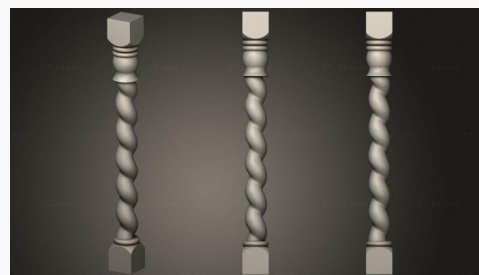

Столб витой

ST 0365 1300₽ →