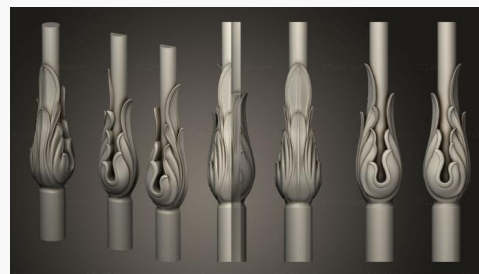

Столб заходной

ST 0369 1900₽ →