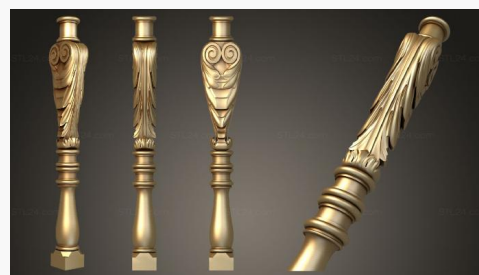

Балясины парные

ST 0363 2500₽ →

Пилястра с колонной и канелюрами

ST 0362 2700₽ →

Кор каST 0151

ST 0361 3300₽ →

Капитель ажурная со столбом

ST 0360 3600₽ →

Капитель со столбом
ST 0359 3500₽ →

Столб камина
ST 0358 2300₽ →

Детали для камина
ST 0357 2300₽ →

Колонна
ST 0355 2300₽ →

Заходной столб
ST 0354 1600₽ →

Балясина с каннелюрами
ST 0353 600₽ →

Колонна
ST 0352 600₽ →

Столб со спиральми
ST 0351 3500₽ →

Столб от Киота
ST 0350 4500₽ →

Столб изножье с грифоном
ST 0349 4500₽ →

Колонна часов
ST 0348 3500₽ →

Колонна с виноградной лозой
ST 0347 3500₽ →

Заходной столб

ST 0346

3500₽ →