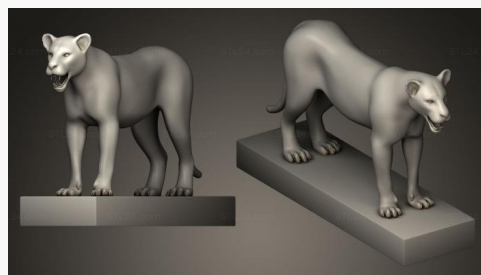

Реконструкция львицы Леайны

STKL 0059

900₽ →