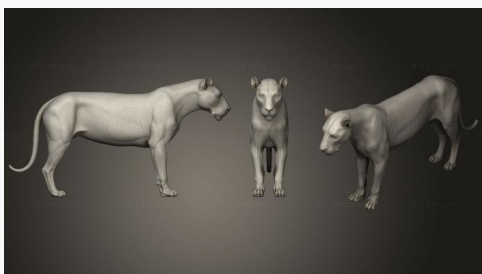

**Китайский Лев-Хранитель В
Стиле Вороного**

STKL 0385 3500₽ →

Диего Ледниковый период

STKL 0386 3500₽ →

Лев (отремонтированный)

STKL 0353 3500₽ →

Статуя Льва Статуя Лоуэна

STKL 0357 3500₽ →