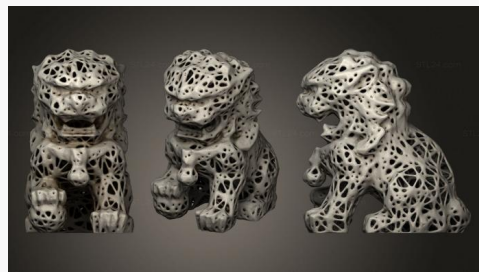

**Китайский Лев-Хранитель В
Стиле Вороного**

STKL 0385 3500₽ →

Диего Ледниковый период

STKL 0386 3500₽ →

Лев (отремонтированный)

STKL 0353 3500₽ →

Статуя Льва Статуя Лоуэна

STKL 0357 3500₽ →