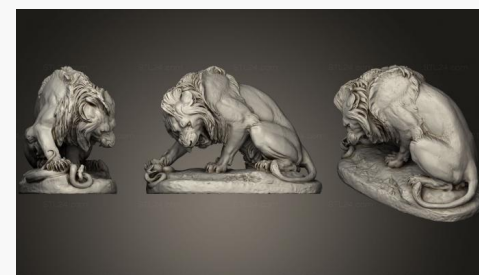

**Лев, сокрушающий змею
(Антуан Луи Барье)**

STKL 0294

2900₽ →