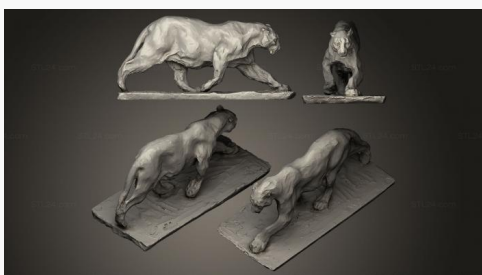

Пантера маршант
STKL 0078 4900₽ →