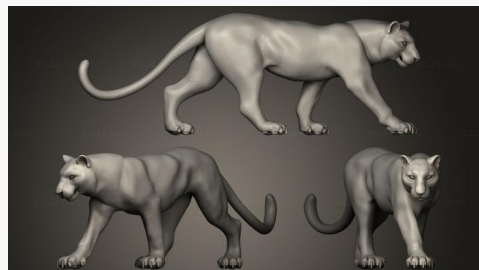

Лев афстобнинг сад замка фреденсбург
STKL 0034 4900₽ →

Лёвенграфт
STKL 0063 4900₽ →

Лев из китайского квартала
STKL 0010 4900₽ →

Торговые ворота Чайнатауна Paifang Dragon Boston MA NEW17
STKL 0011 4900₽ →