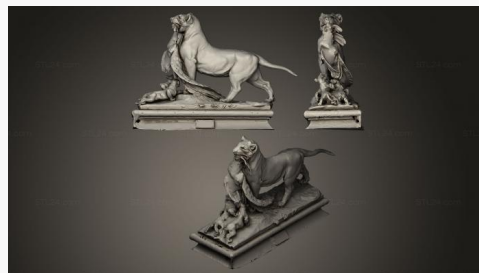

**Тигрица, несущая павлина со
своими детенышами**
STKL 0099 4900₽ →