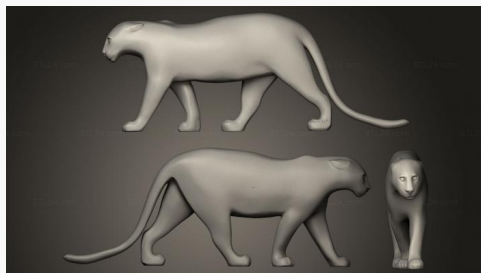

Пантра нуар
STKL 0079 1900₽ →