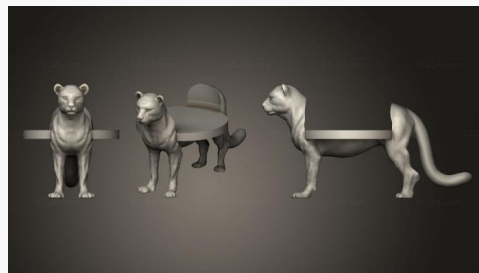

2900₽ →

**Статуя льва в Садах
Драконов**

STKL 0348

3500₽ →

Японский Лев - хранитель

STKL 0349

3500₽ →

Леопард маленький