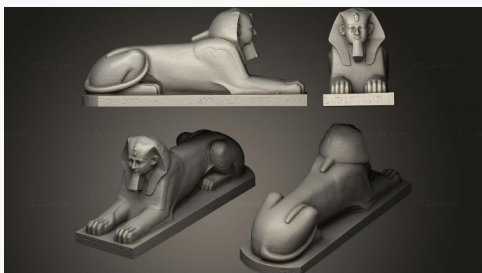

Хрустальный дворец-Сфинкс
STKL 0018 4900₽ →