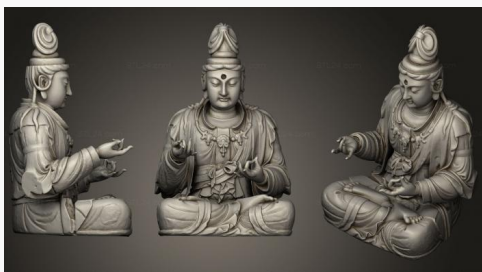

Гуаньинь

STKI 0123

2900₽ →