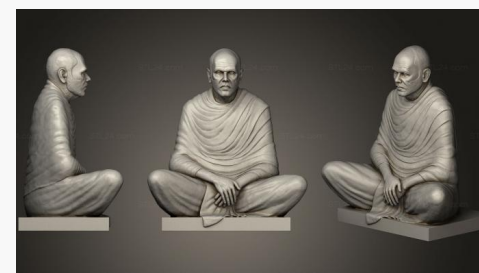

Счастливый Будда

STKI 0125

2900₽ →

**Любящие объятия Радхи и
Кришны**

STKI 0145

2900₽ →

Шри Нараяна Гуру

STKI 0169