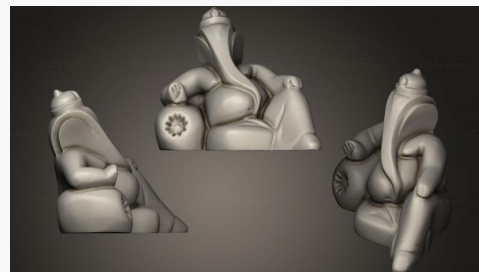

STKI 0183 2900₽ →

**Ацтекская скульптура
(Статуя)**

STKI 0194 2900₽ →

Господь Ганеша

STKI 0144 2900₽ →

Золотой Ганеша

STKI 0118 2900₽ →

Будда 2