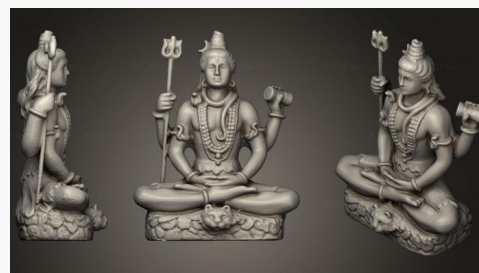

Стиль Будды Гандхары

STKI 0101

2900₽ →

Будда 13

STKI 0098

2900₽ →

Гизмобуддха

STKI 0117

2900₽ →

Ктуддха

STKI 0104

2900₽ →

Патанджали отец йоги

STKI 0156

2900₽ →

**Шива в медитации на
тигровой шкуре**