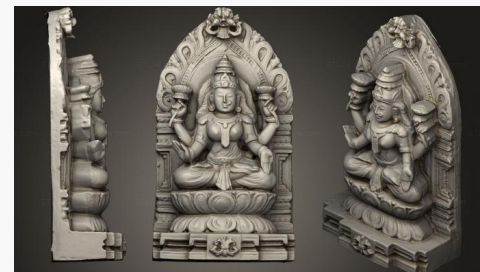

Лакшми На троне Лотоса и Киртимукхам

STKI 0138 2900₽ →