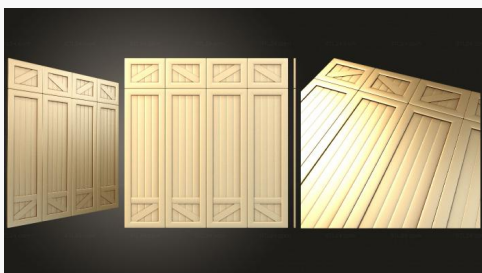

Фасад геометрический

SHK 0155

12500₽ →