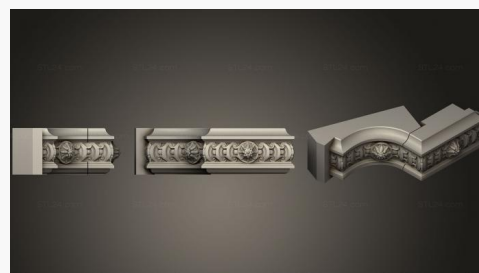

Скульптура Лувр
CARVD 0033 1800₽ →