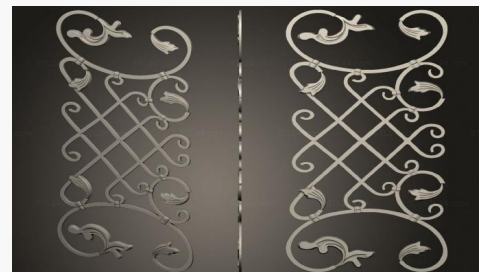

Панель резная настенная
RSH 0050 3500₽ →

Прорезная решетка 2
RSH 0049 2300₽ →

Орнамент части иконостаса
RSH 0048 2700₽ →

Потолочный декор решетка
RSH 0047 2900₽ →

**Решётка трапезная со
стилизованным виноградом**
RSH 0046 2300₽ →

Накладка
RSH 0045 2900₽ →

Резная решетка
RSH 0044 1500₽ →

Резная решетка
RSH 0043 1500₽ →

Резная решетка
RSH 0042 1500₽ →

Резная решетка
RSH 0041 1500₽ →

Резная решетка
RSH 0040 1500₽ →

Резная решетка
RSH 0039 1500₽ →

Резная решетка

RSH 0038

1500₽ →

Резная решетка

RSH 0037

1500₽ →

Панель вертикальная

RSH 0036