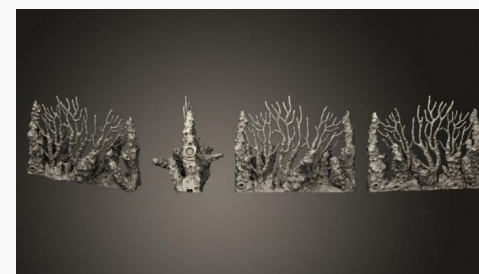

**PLANT 0681** 1800₽ →

**Таинственные Цветы  
Морской Звезды 4**

**PLANT 0665** 1800₽ →

**Таинственные Цветы  
Морской Звезды 5**

**PLANT 0666** 1800₽ →

**Заброшенные Марсианские  
трубопроводы 3**

**PLANT 0675** 1800₽ →