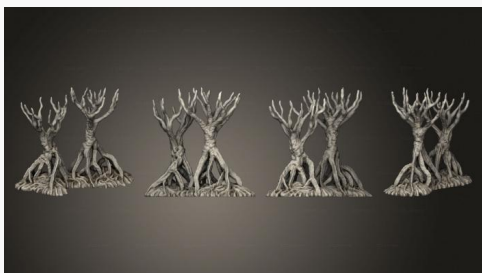

**Глубины атолла Сэвидж KS
зафиксированы mangrovesat
23450 005**

PLANT 0337 1800₽ →