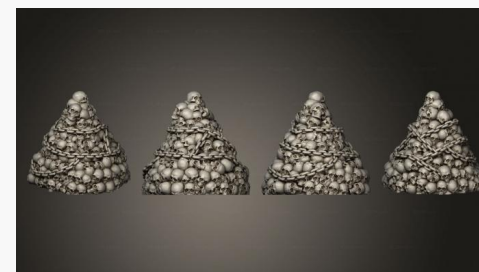

**Измученный Разбросанный
Череп Ворсом Sml v 1 0**
PLANT 1017 1800₽ →