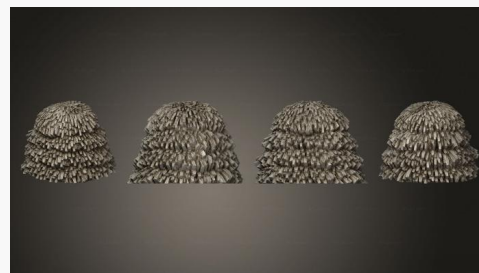

**В Лесу поваленный ствол**  
**дерева**  
**PLANT 0564** 1800₽ →

**Большая тыква на хэллоуин  
003**

**PLANT 0549** 1800₽ →

**Большая тыква на Хэллоуин  
004**

**PLANT 0550** 1800₽ →

**Сток Сена**

**PLANT 0559** 1800₽ →

**В лесное дерево 3**

**PLANT 0568** 1800₽ →

**Большая тыква на Хэллоуин  
007**

**PLANT 0553** 1800₽ →

**Большая тыква на хэллоуин  
008**

**PLANT 0554** 1800₽ →

**В Лесу сломанное дерево**

**PLANT 0563** 1800₽ →