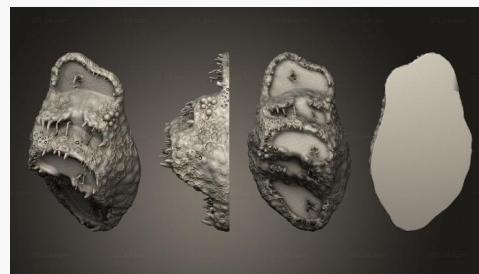

**Ловец людей на Драконьем языке 1 002**

**PLANT 0432** 1800₽ →

**Труднопроходимая местность  
02**

**PLANT 0417** 1800₽ →

**Труднопроходимая местность  
03**

**PLANT 0418** 1800₽ →

**Болезнь местности болотная  
яма 5 сухая**

**PLANT 0427** 1800₽ →

**Гигантские Камешки  
Друидов 1 001**

**PLANT 0436** 1800₽ →

**Болезнь местность болотная  
яма 2 сухая v**

**PLANT 0421** 1800₽ →

**Болезнь местности болотная  
яма 2 в**

**PLANT 0422** 1800₽ →