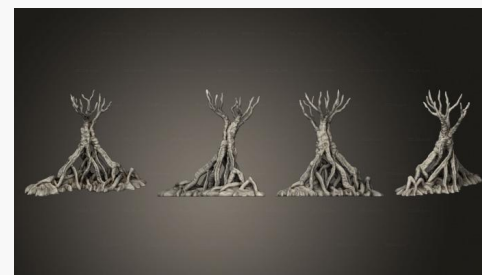

**Зафиксирована глубина
атолла Сэвидж KS 5**

PLANT 0336 1800₽ →