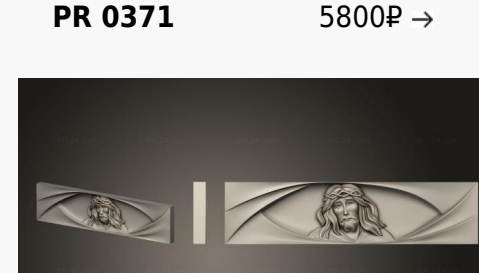

PR 0371 5800₽ →

Череп на крест с камнями версия 1

PR 0370 1200₽ →

Ангелы панно

PR 0369 4600₽ →

тайная вечеря в ладонях версия1

PR 0368 12000₽ →

Иисус панно центральное вариант 2