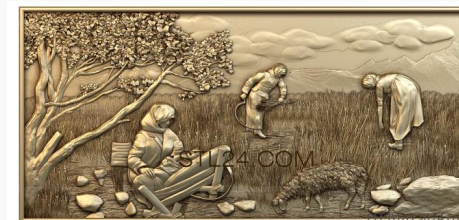

PH\_0166 stl24.com

**Зубр**  
PH 0166 6200₽ →

PH\_0162 stl24.com

**Дикие животные**  
PH 0162 3700₽ →

PH\_0158 stl24.com

**Страшная рыба**  
PH 0158 4500₽ →

**Женщины в поле**  
PH 0169 900₽ →

**Гон оленей**  
PH 0165 4500₽ →