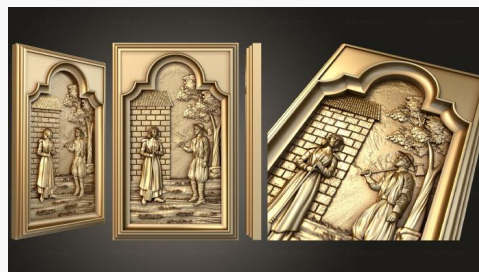

**РН 0421**

4500₽ →

**Плита для памятника с мечетью**

**РН 0419**

4500₽ →

**Пейзаж вертикальный**

**РН 0414**

4500₽ →

**Парочка у колодца ( в средневековом стиле)**

**РН 0413**

4500₽ →

**Парочка у колодца в средневековом стиле**

**РН 0412**

4500₽ →

**Парочка крестьян( в средневековом стиле)**

**РН 0411**