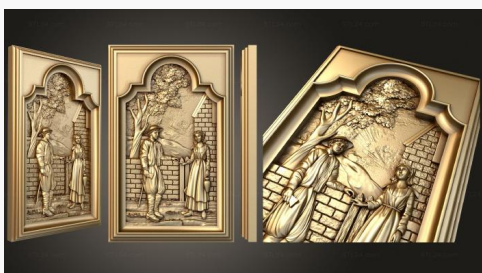

**РН 0421**

4500₽ →

**Плита для памятника с мечетью**

**РН 0419**

4500₽ →

**Пейзаж вертикальный**

**РН 0414**

4500₽ →