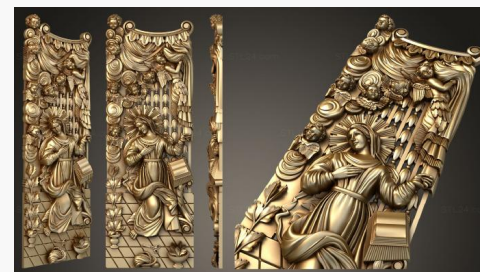

Панно танцующая с херувимами

РН 0410

4500₽ →