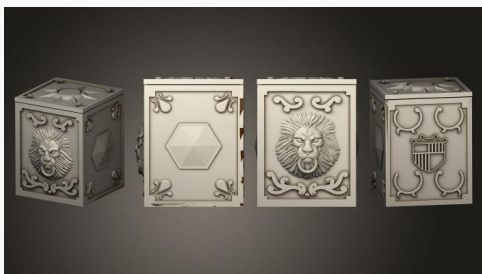

Леон менор

PH 0448

3600₽ →