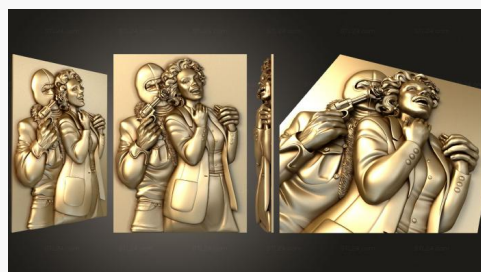

**Охота на кабана**

**РН 0388**

6500₽ →

**Нарды воин в шлеме с копьем**

**РН 0386**

4500₽ →

**Мерилин Монро**

**РН 0384**