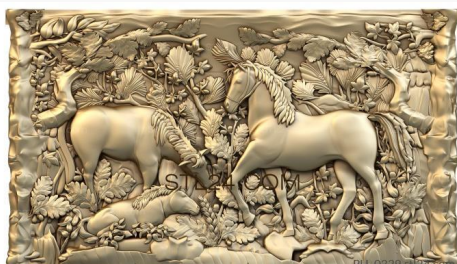

Лошади в лесу

PH 0229

500₽ →