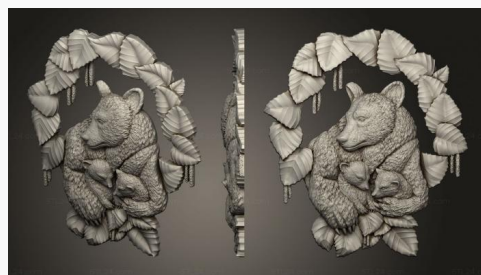

**Филенка двери медведь с
медвежатами версия1**
РН 0467 3500₽ →