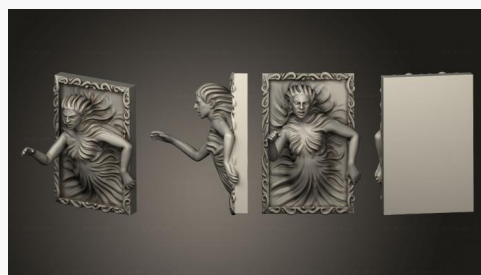

**Oro acuario**

**PH 0454** 3600₽ →

**Ofiuco oro**

**PH 0453** 3600₽ →

**Некрономикон**

**PH 0452** 3800₽ →

**Средневековое Деревенское Зеркало**

**PH 0451** 3900₽ →