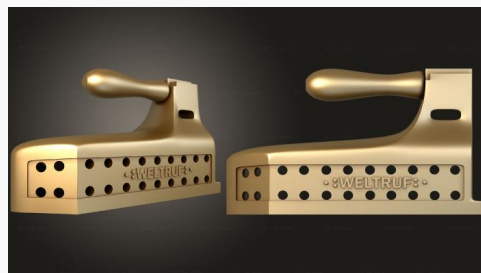

Утюг

NS 0290

1900₽ →