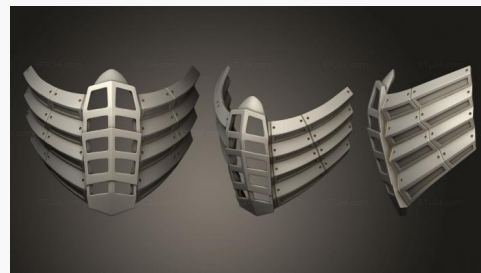

MS 0509 2900₽ →

**Маска для фильма scorpion
mk v2**

MS 0508 2900₽ →

Маска скорпиона

MS 0507 2900₽ →

Маска Скорпиона MK11

MS 0506 2900₽ →

**Маска Скорпиона MK11
Классическая**

MS 0505 2900₽ →

**Маска скорпиона MK11
Classic**
MS 0504 2900₽ →

Маска Скорпиона 2021
MS 0503 2900₽ →

**Классическая маска ниндзя-
скорпиона**
MS 0502 2900₽ →

**Классическая маска ниндзя-
скорпиона из фильма
Смертельная битва**
MS 0501 2900₽ →