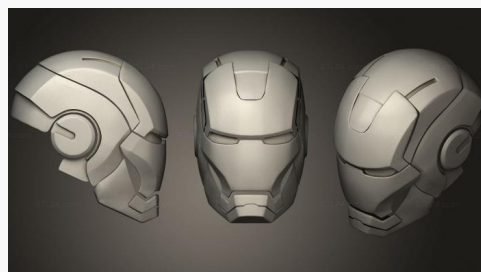

**Шлем железного человека
Нового века**

MS 0419 2900₽ →

**Шлем Железного Человека
mark III**

MS 0418 2900₽ →

**Шлем Железного Человека
MS 0417**

2900₽ →

**Тест шлема Железного
Человека**

MS 0416 2900₽ →