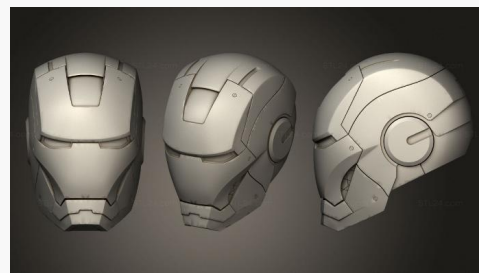

**Шлем Железного Человека
mark III**

MS 0418 2900₽ →