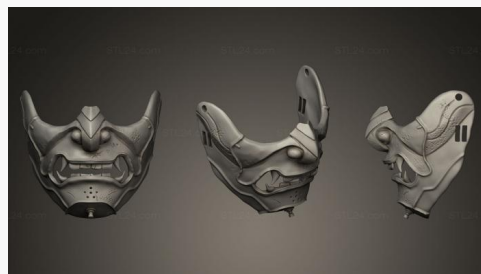

**Самурайская маска сомен
MS 0167 1900₽ →**

**Маска самурая
MS 0166 1900₽ →**

**3D-печать маски самурая
MS 0165 1900₽ →**

Samurai mask 3D
MS 0164 1900₽ →

Маска Сакаи Маска призрака Цусимы
MS 0163 1900₽ →

Пресс-папье
MS 0162 1900₽ →