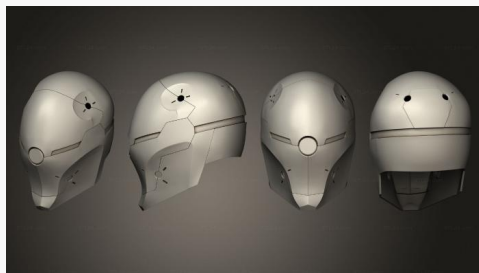

**Металлическое Снаряжение
Шлема серой лисы**

MS 0595

2500₽ →