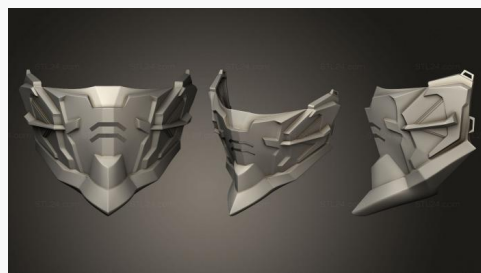

Шлем бэтмена

MS 0332

2900₽ →

База Бэтмена 1966 года

MS 0331

2900₽ →

Маска Барбатос

MS 0330