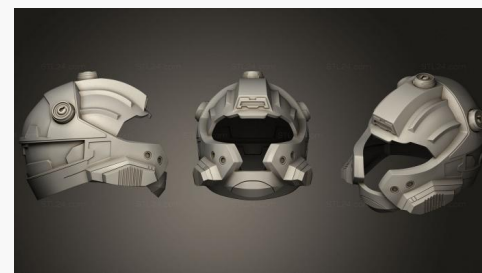

Основная часть шлема
MS 0437 2900₽ →