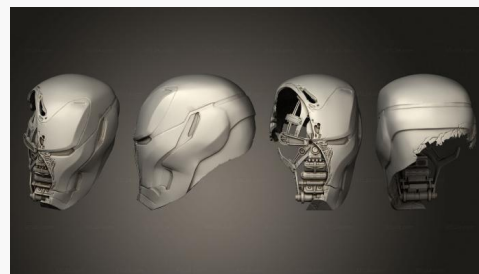

**Эндшпиль Железного
Человека**
MS 0610 2500₽ →