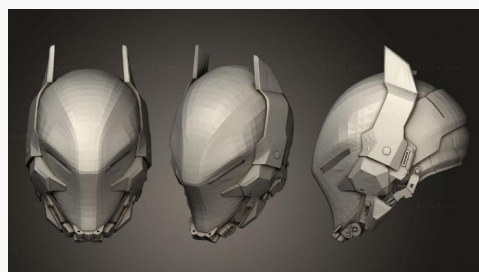

MS 0327

2900₽ →

БРОНЯ ХИЩНИЦЫ ЖЕНСКОГО ПОЛА

MS 0326

2900₽ →

Носимый Шлем Рыцаря Аркхема

MS 0325

2900₽ →