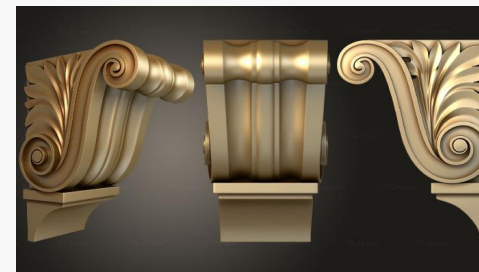

**Кронштейн круглый**  
KR 0741 3500₽ →

**Кронштейн для обрамления  
двери**  
KR 0740 3500₽ →

**Кронштейн в русском стиле**  
KR 0739 3500₽ →

**Кронштейн без декоров**  
KR 0738 1500₽ →

**Квадратный кронштейн для  
итальянской кухни**  
KR 0737 1500₽ →