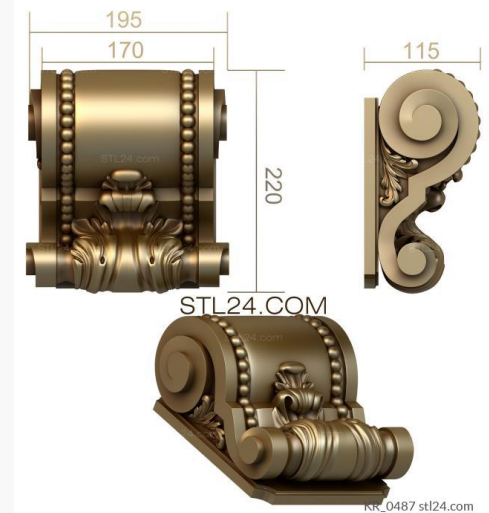

**KR 0500**

1700P →

**KR 0495**

1700P →

кронштейн, 3d stl модель  
для ЧПУ станка  
KR 0486 2400₽ →

KR 0489 3200₽ →

KR 0496 1500₽ →

KR 0491 2200₽ →