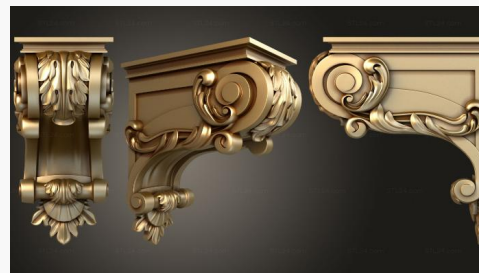

KR 0729 3500₽ →