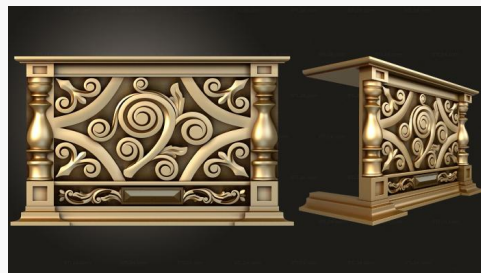

КТ 0116 18500₽ →

Киот с херувимами

КТ 0115 8500₽ →

Киот с выступающей частью

КТ 0114 18500₽ →

Киот резной

КТ 0113 12500₽ →

Киот резной с церковным декором

КТ 0112 12500₽ →

Киот напольный
КТ 0111 18500₽ →

КТ 0109 3500₽ →

КТ 0108 6500₽ →

КТ 0107 6500₽ →

KT 0106

KT_0106 stl24.com
7800₽ →

KT 0104