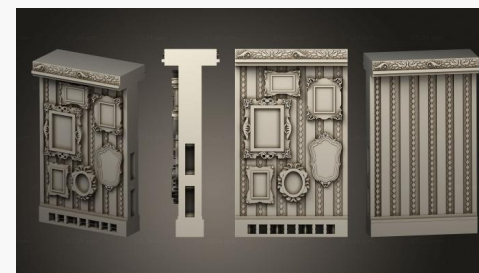

**Праздничные Настенные
Рисунки**

INT 0226

4500₽ →