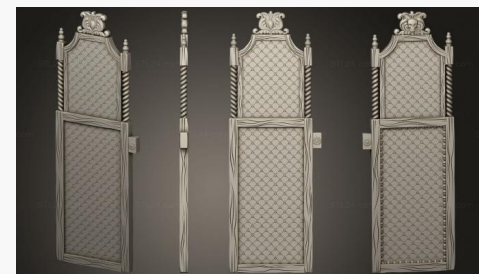

Разделитель Экрана Справа

INT 0242

4500₽ →