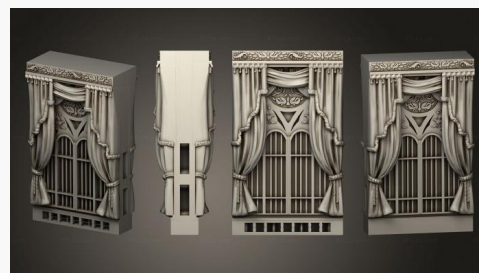

**Верхняя Часть камина**

**INT 0229**

4500₽ →

**Дно камина**

**INT 0228**

4500₽ →

**Праздничное Настенное Окно**

**INT 0227**