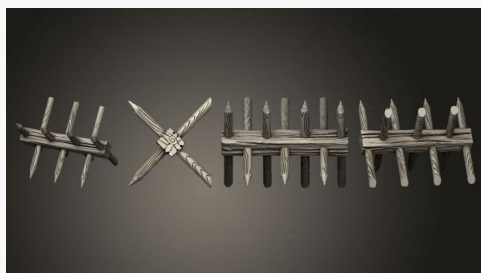

**Таблица Алхимиков 01**  
INT 0257 4500₽ →**Стол Алхимика**  
INT 0256 4500₽ →**Деревянный Сундук**  
INT 0255 4500₽ →**Деревянный Дятел**  
INT 0254 4500₽ →**Барьер из деревянных шипов  
небольшой**  
INT 0253 4500₽ →**Барьер из деревянных шипов  
большой**  
INT 0252 4500₽ →**Викторианский Гардероб**  
INT 0251 4500₽ →**Викторианский стол**  
INT 0250 4500₽ →**Викторианский диван**  
INT 0249 4500₽ →**Викторианский  
Прикроватный Столик**  
INT 0248 4500₽ →**Викторианский стул**  
INT 0247 4500₽ →**Викторианский верх кровати**  
INT 0246 4500₽ →