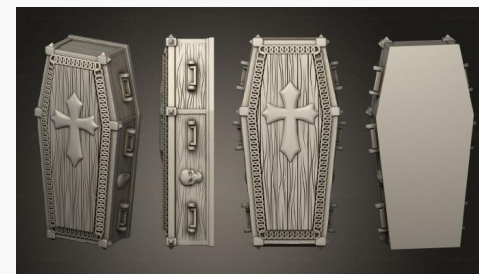

Гроб Закрыт

INT 0206

4500₽ →