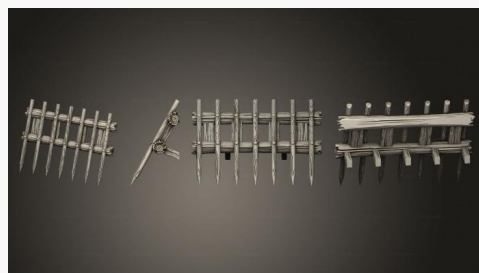

**Таблица Алхимиков 01**  
INT 0257 4500₽ →**Стол Алхимика**  
INT 0256 4500₽ →**Деревянный Сундук**  
INT 0255 4500₽ →**Деревянный Дятел**  
INT 0254 4500₽ →**Барьер из деревянных шипов  
небольшой**  
INT 0253 4500₽ →**Барьер из деревянных шипов  
большой**  
INT 0252 4500₽ →**Викторианский Гардероб**  
INT 0251 4500₽ →**Викторианский стол**  
INT 0250 4500₽ →**Викторианский диван**  
INT 0249 4500₽ →**Викторианский  
Прикроватный Столик**  
INT 0248 4500₽ →**Викторианский стул**  
INT 0247 4500₽ →**Викторианский верх кровати**  
INT 0246 4500₽ →