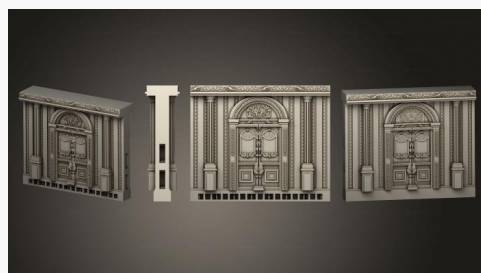

4500₽ →

**Праздничные Настенные  
Рисунки**

**INT 0226**

4500₽ →

**Праздничный Настенный  
Фонтан**

**INT 0225**

4500₽ →

**Двойная Дверь в  
Пиршественной Стене**