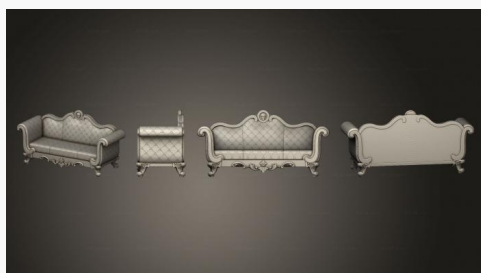

**Таблица Алхимиков 01**  
INT 0257 4500₽ →**Стол Алхимика**  
INT 0256 4500₽ →**Деревянный Сундук**  
INT 0255 4500₽ →**Деревянный Дятел**  
INT 0254 4500₽ →**Барьер из деревянных шипов  
небольшой**  
INT 0253 4500₽ →**Барьер из деревянных шипов  
большой**  
INT 0252 4500₽ →**Викторианский Гардероб**  
INT 0251 4500₽ →**Викторианский стол**  
INT 0250 4500₽ →**Викторианский диван**  
INT 0249 4500₽ →**Викторианский  
Прикроватный Столик**  
INT 0248 4500₽ →**Викторианский стул**  
INT 0247 4500₽ →**Викторианский верх кровати**  
INT 0246 4500₽ →