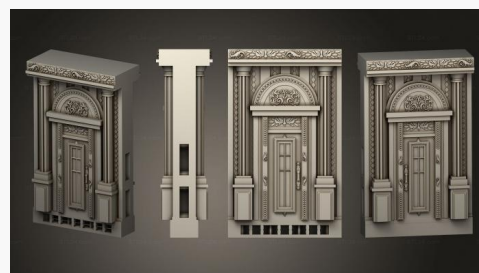

Праздничная Дверь в стене

INT 0223

4500₽ →