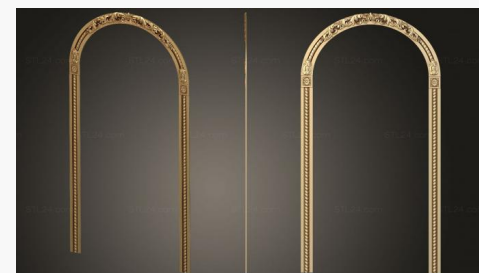

Арка резная церковная

DVN 0268

3800₽ →