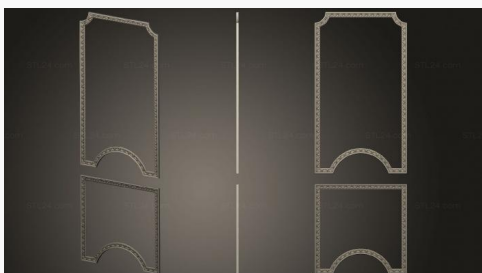

Штапик резной
DVN 0278 3600₽ →