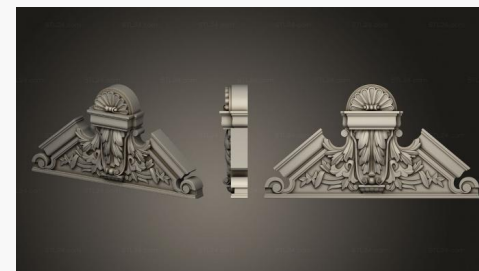

DVN 0234 4900₽ →

Арка с орнаментом

DVN 0251 4200₽ →

Ракушка Muszla Chromy

DVN 0255 2200₽ →

Корона в стиле ампир

DVN 0259 3600₽ →

DVN 0236