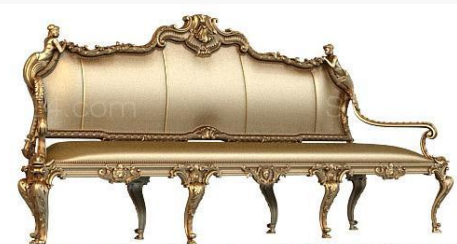

STL24.COM

DIV_0115 stl24.com

Верджате

DIV 0115 6900₽ →