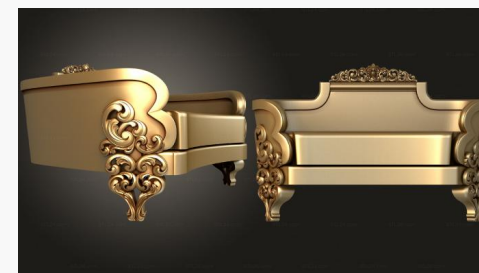

Кресло одноместное в классическом стиле с декорами
DIV 0162 4500₽ →